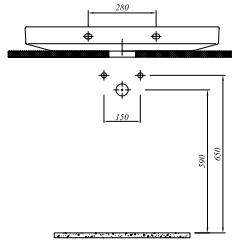

Kod

ETAJERLİ LAVABO

Tek Delikli 711 30186 00

3 Delikli 711 30187 00

80x50 cm
Su taşma deliksiz
Mobilyaya geçmeli
Duvara montaja uygun

FOLD

Renk

Kod

ASMA KLOZET

Beyaz

711 30334 00

50x36 cm

Taharet borusu girişi universal uygulamalı
3/6 lt fonksiyon; 1,5 / 2,7 lt fonksiyon AquaSmart
Yer tasarrufu sağlar (d=50 cm)

KLOZET KAPAĞI

Beyaz

701 30720 00