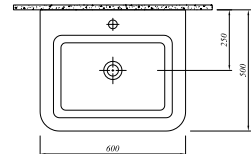

FOLD

Renk

Kod

TEZGAH ÜZERİ ÇANAK LAVABO

Beyaz

711 30158 00

60x45 cm

Armatür deliksiz, su taşma deliksiz

Duvardan ankastre ve tezgahın yüksek lavabo bataryası ile uyumlu

TEZGAH ÜZERİ LAVABO

Beyaz

711 30105 00

60x50 cm

Orta armatür deliksiz, su taşma deliksiz

Duvara montaja uygun

Ürün

Kod

ETAJERLİ LAVABO

Tek Delikli 711 30186 00

3 Delikli 711 30187 00

80x50 cm
Su taşma deliksiz
Mobilyaya geçmeli
Duvara montaja uygun

FOLD

Renk

Kod

ASMA KLOZET

Beyaz

711 30334 00

50x36 cm

Taharet borusu girişi universal uygulamalı
3/6 lt fonksiyon; 1,5 / 2,7 lt fonksiyon AquaSmart
Yer tasarrufu sağlar (d=50 cm)

KLOZET KAPAĞI

Beyaz

701 30720 00