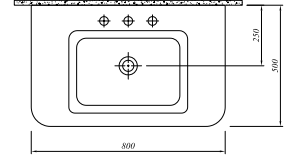

Kod

ETAJERLİ LAVABO

Tek Delikli 711 30186 00

3 Delikli 711 30187 00

80x50 cm
Su taşma deliksiz
Mobilyaya geçmeli
Duvara montaja uygun

FOLD

Renk

Kod

ASMA KLOZET

Beyaz

711 30334 00

50x36 cm

Taharet borusu girişi universal uygulamalı
3/6 lt fonksiyon; 1,5 / 2,7 lt fonksiyon AquaSmart
Yer tasarrufu sağlar (d=50 cm)

KLOZET KAPAĞI

Beyaz

701 30720 00