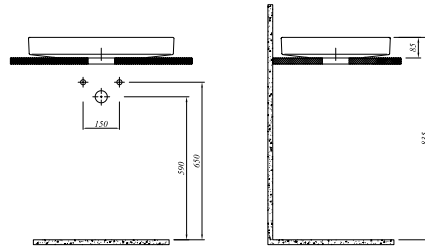

FOLD

Renk

Kod

TEZGAH ÜZERİ ÇANAK LAVABO

Beyaz

711 30158 00

60x45 cm

Armatür deliksiz, su taşma deliksiz

Duvardan ankastre ve tezgahın yüksek lavabo bataryası ile uyumlu

TEZGAH ÜZERİ LAVABO

Beyaz

711 30105 00

60x50 cm

Orta armatür deliksiz, su taşma deliksiz

Duvara montaja uygun

Ürün

Kod

ETAJERLİ LAVABO

Tek Delikli 711 30186 00

3 Delikli 711 30187 00

80x50 cm
Su taşma deliksiz
Mobilyaya geçmeli
Duvara montaja uygun

FOLD

Renk

Kod

ASMA KLOZET

Beyaz

711 30334 00

50x36 cm

Taharet borusu girişi universal uygulamalı
3/6 lt fonksiyon; 1,5 / 2,7 lt fonksiyon AquaSmart
Yer tasarrufu sağlar (d=50 cm)

KLOZET KAPAĞI

Beyaz

701 30720 00