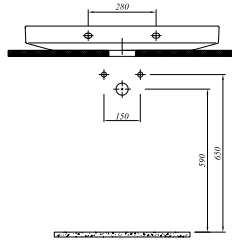

Kod

ETAJERLİ LAVABO

Tek Delikli 711 30186 00

3 Delikli 711 30187 00

80x50 cm
Su taşma deliksiz
Mobilyaya geçmeli
Duvara montaja uygun

FOLD

Renk

Kod

ASMA KLOZET

Beyaz

711 30334 00

50x36 cm

Taharet borusu girişi universal uygulamalı
3/6 lt fonksiyon; 1,5 / 2,7 lt fonksiyon AquaSmart
Yer tasarrufu sağlar (d=50 cm)

KLOZET KAPAĞI

Beyaz

701 30720 00