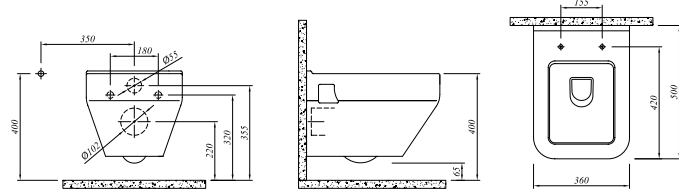

ASMA KLOZET

Beyaz

711 30334 00

50x36 cm

Taharet borusu girişi universal uygulamalı
3/6 lt fonksiyon; 1,5 / 2,7 lt fonksiyon AquaSmart
Yer tasarrufu sağlar (d=50 cm)

KLOZET KAPAĞI

Beyaz

701 30720 00