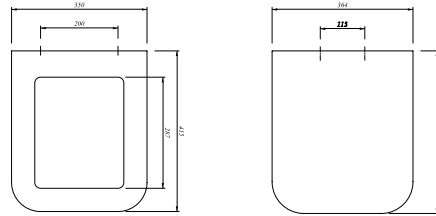

Duroplast
Metal menteşeli
Üstten sıkmalı