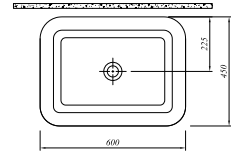

FOLD

Renk

Kod

TEZGAH ÜZERİ ÇANAK LAVABO

Beyaz

711 30158 00

60x45 cm

Armatür deliksiz, su taşma deliksiz

Duvardan ankastre ve tezgahın yüksek lavabo bataryası ile uyumlu

TEZGAH ÜZERİ LAVABO

Beyaz

711 30105 00

60x50 cm

Orta armatür deliksiz, su taşma deliksiz

Duvara montaja uygun

Ürün

Kod

ETAJERLİ LAVABO

Tek Delikli 711 30186 00

3 Delikli 711 30187 00

80x50 cm
Su taşma deliksiz
Mobilyaya geçmeli
Duvara montaja uygun

FOLD

Renk

Kod

ASMA KLOZET

Beyaz

711 30334 00

50x36 cm

Taharet borusu girişi universal uygulamalı
3/6 lt fonksiyon; 1,5 / 2,7 lt fonksiyon AquaSmart
Yer tasarrufu sağlar (d=50 cm)

KLOZET KAPAĞI

Beyaz

701 30720 00