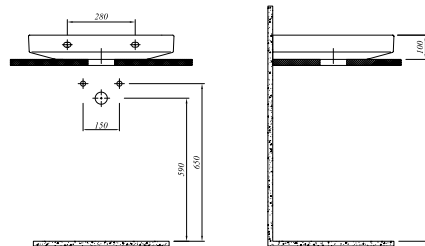

Duvardan ankastre ve tezgahın yüksek lavabo bataryası ile uyumlu

TEZGAH ÜZERİ LAVABO

Beyaz

711 30105 00

60x50 cm

Orta armatür deliksiz, su taşma deliksiz

Duvara montaja uygun

Ürün

Kod

ETAJERLİ LAVABO

Tek Delikli 711 30186 00

3 Delikli 711 30187 00

80x50 cm
Su taşma deliksiz
Mobilyaya geçmeli
Duvara montaja uygun

FOLD

Renk

Kod

ASMA KLOZET

Beyaz

711 30334 00

50x36 cm

Taharet borusu girişi universal uygulamalı
3/6 lt fonksiyon; 1,5 / 2,7 lt fonksiyon AquaSmart
Yer tasarrufu sağlar (d=50 cm)

KLOZET KAPAĞI

Beyaz

701 30720 00