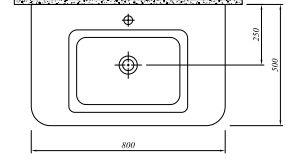

Kod

ETAJERLİ LAVABO

Tek Delikli 711 30186 00

3 Delikli 711 30187 00

80x50 cm
Su taşma deliksiz
Mobilyaya geçmeli
Duvara montaja uygun

FOLD

Renk

Kod

ASMA KLOZET

Beyaz

711 30334 00

50x36 cm

Taharet borusu girişi universal uygulamalı
3/6 lt fonksiyon; 1,5 / 2,7 lt fonksiyon AquaSmart
Yer tasarrufu sağlar (d=50 cm)

KLOZET KAPAĞI

Beyaz

701 30720 00