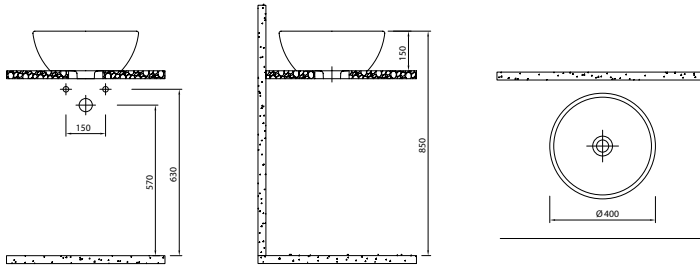

## TEZGAH ÜZERİ ÇANAK LAVABO

Beyaz

711 10157 00

Ø40

Armatür deliksiz, su taşma deliksiz

Duvardan ankastre ve tezgahın yüksek lavabo bataryası ile uyumlu

## TEZGAH ÜZERİ ÇANAK LAVABO

Beyaz

711 11157 00

40x40 cm

Armatür deliksiz, su taşma deliksiz

Duvardan ankastre ve tezgahın yüksek lavabo bataryası ile uyumlu