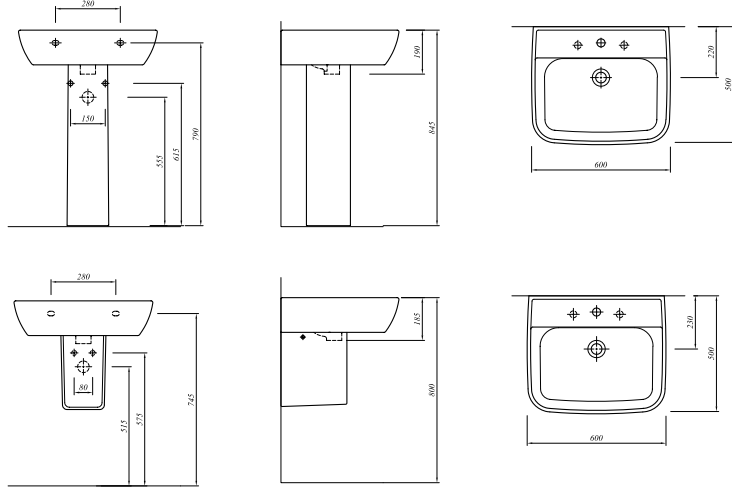

## TEZGAH ÜZERİ LAVABO

Beyaz

711 11160 00

40x44 cm

Orta armatür delikli, su taşma delikli

## LAVABO

60x50 cm  
Orta armatür delikli, su taşma delikli  
Duvara montaja uygun

Ürün

Kod

Lavabo 711 11105 00

Kolon Ayak 711 10215 00

Yarım Ayak 711 10235 00