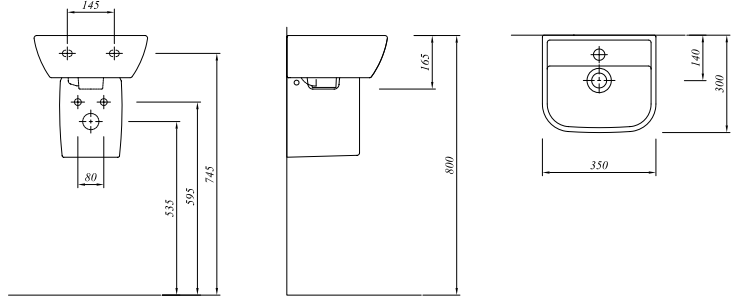

35x30 cm
Orta armatür delikli, su taşma delikli
Duvara montaja uygun