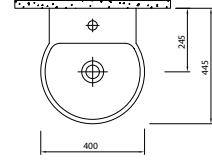

## TEZGAH ÜZERİ LAVABO

Beyaz

711 10159 00

40x45 cm

Orta armatür delikli, su taşma delikli

## TEZGAH ÜZERİ LAVABO

Beyaz

711 11160 00

40x44 cm

Orta armatür delikli, su taşma delikli