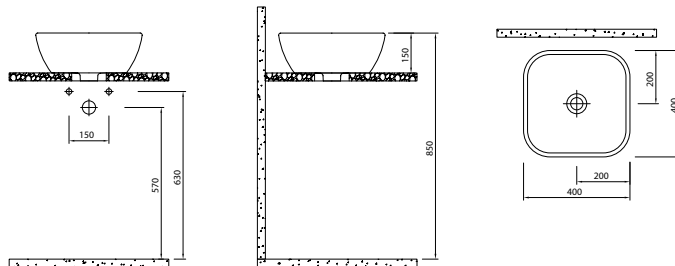

## TEZGAH ÜZERİ ÇANAK LAVABO

Beyaz

711 11157 00

40x40 cm

Armatür deliksiz, su taşma deliksiz

Duvardan ankastre ve tezgahın yüksek lavabo bataryası ile uyumlu

## TEZGAH ÜZERİ LAVABO

Beyaz

711 10159 00

40x45 cm

Orta armatür delikli, su taşma delikli