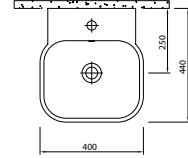

## TEZGAH ÜZERİ LAVABO

Beyaz

711 10159 00

40x45 cm

Orta armatür delikli, su taşma delikli

## TEZGAH ÜZERİ LAVABO

Beyaz

711 11160 00

40x44 cm

Orta armatür delikli, su taşma delikli

## LAVABO

60x50 cm  
Orta armatür delikli, su taşma delikli  
Duvara montaja uygun

Ürün

Kod

Lavabo 711 11105 00

Kolon Ayak 711 10215 00

Yarım Ayak 711 10235 00