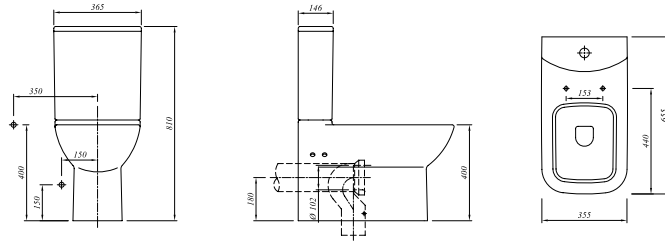

## LAVABO

35x30 cm  
Orta armatür delikli, su taşma delikli  
Duvara montaja uygun

Lavabo 711 11197 00

İnce Yarım Ayak 711 11234 00

Ürün / Renk

Kod

## DUVARA SIFIR KLOZET TAKIMI

**Klozet**

65,5x35,5 cm

Taharet borusu girişi universal uygulamalı  
3/6 lt**Rezervuar**

Alttan su girişli, üstten kumandalı

Takım 10340:10400

Klozet 711 10340 00

Rezervuar 711 10400 00