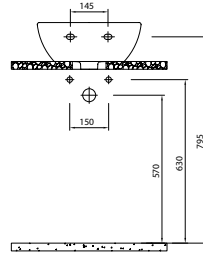

## TEZGAH ÜZERİ LAVABO

Beyaz

711 10159 00

40x45 cm

Orta armatür delikli, su taşma delikli

## TEZGAH ÜZERİ LAVABO

Beyaz

711 11160 00

40x44 cm

Orta armatür delikli, su taşma delikli