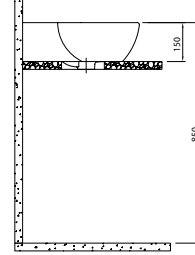

## TEZGAH ÜZERİ LAVABO

Beyaz

711 10159 00

40x45 cm

Orta armatür delikli, su taşma delikli

## TEZGAH ÜZERİ LAVABO

Beyaz

711 11160 00

40x44 cm

Orta armatür delikli, su taşma delikli