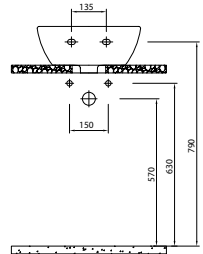

## TEZGAH ÜZERİ LAVABO

Beyaz

711 11160 00

40x44 cm

Orta armatür delikli, su taşma delikli

## LAVABO

60x50 cm  
Orta armatür delikli, su taşma delikli  
Duvara montaja uygun

Ürün

Kod

Lavabo 711 11105 00

Kolon Ayak 711 10215 00

Yarım Ayak 711 10235 00