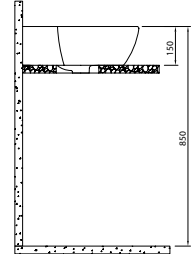

## TEZGAH ÜZERİ LAVABO

Beyaz

711 10159 00

40x45 cm

Orta armatür delikli, su taşma delikli

## TEZGAH ÜZERİ LAVABO

Beyaz

711 11160 00

40x44 cm

Orta armatür delikli, su taşma delikli

## LAVABO

60x50 cm  
Orta armatür delikli, su taşma delikli  
Duvara montaja uygun

Ürün

Kod

Lavabo 711 11105 00

Kolon Ayak 711 10215 00

Yarım Ayak 711 10235 00