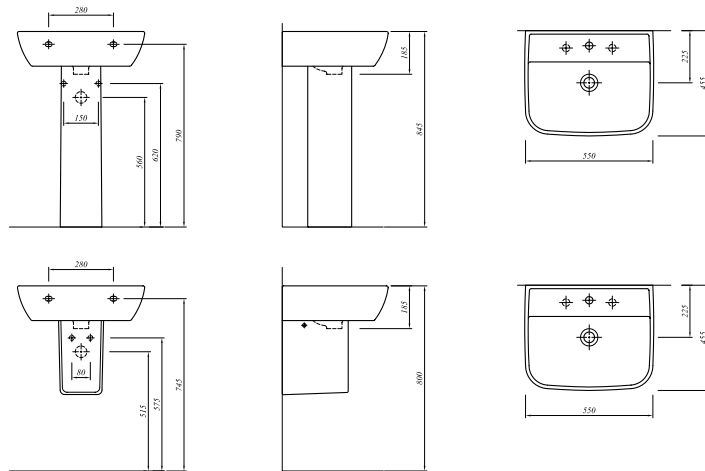

## LAVABO

60x50 cm  
Orta armatür delikli, su taşma delikli  
Duvara montaja uygun

Ürün

Kod

Lavabo 711 11105 00

Kolon Ayak 711 10215 00

Yarım Ayak 711 10235 00

## LAVABO

55x45.5 cm  
Orta armatür delikli, su taşma delikli  
Duvara montaja uygun

Lavabo 711 11104 00

Kolon Ayak 711 10215 00

Yarım Ayak 711 10235 00