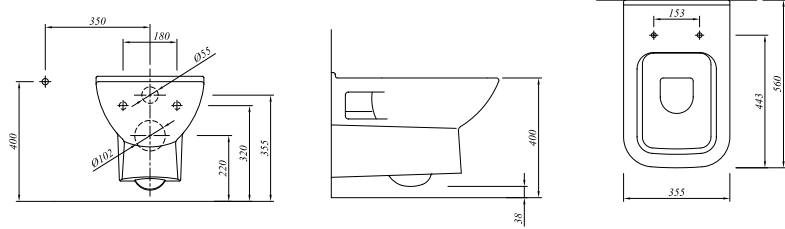

## DUVARA SIFIR KLOZET TAKIMI

**Klozet**

65,5x35,5 cm

Taharet borusu girişi universal uygulamalı  
3/6 lt**Rezervuar**

Alttan su girişli, üstten kumandalı

Takım 10340:10400

Klozet 711 10340 00

Rezervuar 711 10400 00

## ASMA KLOZET

56x35,5 cm

Taharet borusu girişi universal uygulamalı  
3/6 lt fonksiyon

Beyaz 711 10334 00