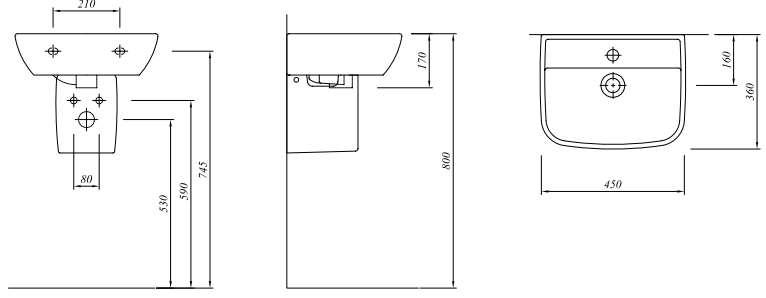

## LAVABO

45x36 cm  
Orta armatür delikli, su taşma delikli  
Duvara montaja uygun

Lavabo 711 11194 00

İnce Yarım Ayak 711 11234 00