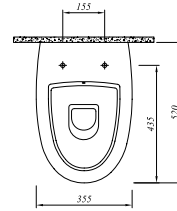

45x54 cm

Orta armatür delikli, su taşma delikli

STIL

Renk

Kod

TEZGAH ÜZERİ LAVABO

Beyaz

711 07162 00

711 07401 00

Klozet

67x34 cm

Taharet borusu girişi universal uygulamalı
3/6 lt

Rezervuar

Alltan su girişi, üstten kumandalı.

Renk

Kod

ASMA KLOZET

Beyaz

711 07314 00

52x35.5 cm
Taharet borusu girişi universal uygulamalı
3/6 lt fonksiyon

SMART KAPAK

Beyaz

701 07729 00

Duroplast
Metal menteşeli
Üstten sıkmalı
Yavaş kapanır tak-çıkartır kapak