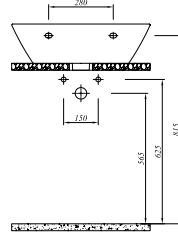

60x53 cm

Orta armatür delikli, su taşma delikli