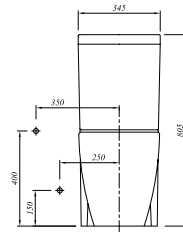

711 07401 00

Klozet

67x34 cm

Taharet borusu girişi universal uygulamalı
3/6 lt

Rezervuar

Alltan su girişi, üstten kumandalı.

Renk

Kod

ASMA KLOZET

Beyaz

711 07314 00

52x35.5 cm
Taharet borusu girişi universal uygulamalı
3/6 lt fonksiyon

SMART KAPAK

Beyaz

701 07729 00

Duroplast
Metal menteşeli
Üstten sıkmalı
Yavaş kapanır tak-çıkartır kapak