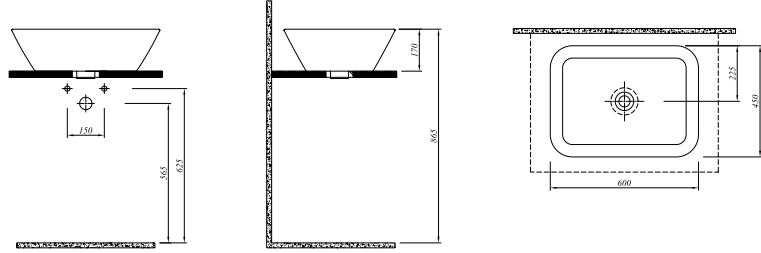

Renk

Kod

TEZGAH ÜZERİ ÇANAK LAVABO

Beyaz

711 07153 00

60x45 cm

Armatür deliksiz, su taşma deliksiz

Duvardan ankastre ve tezgahın yüksek lavabo bataryası ile uyumlu

TEZGAH ÜZERİ LAVABO

Beyaz

711 07160 00

45x51 cm

Orta armatür delikli, su taşma delikli

TEZGAH ÜZERİ LAVABO

Beyaz

711 07161 00

45x54 cm

Orta armatür delikli, su taşma delikli

STIL

Renk

Kod

TEZGAH ÜZERİ LAVABO

Beyaz

711 07162 00