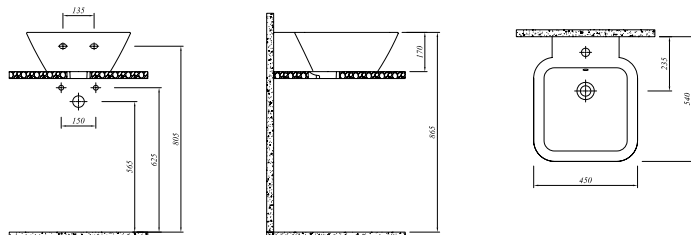

TEZGAH ÜZERİ LAVABO

Beyaz

711 07160 00

45x51 cm

Orta armatür delikli, su taşma delikli

TEZGAH ÜZERİ LAVABO

Beyaz

711 07161 00

45x54 cm

Orta armatür delikli, su taşma delikli

STIL

Renk

Kod

TEZGAH ÜZERİ LAVABO

Beyaz

711 07162 00