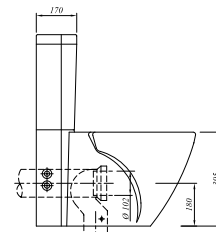

45x54 cm

Orta armatür delikli, su taşma delikli

STIL

Renk

Kod

TEZGAH ÜZERİ LAVABO

Beyaz

711 07162 00

711 07401 00

Klozet

67x34 cm

Taharet borusu girişi universal uygulamalı
3/6 lt

Rezervuar

Alltan su girişi, üstten kumandalı.

Renk

Kod

ASMA KLOZET

Beyaz

711 07314 00

52x35.5 cm
Taharet borusu girişi universal uygulamalı
3/6 lt fonksiyon

SMART KAPAK

Beyaz

701 07729 00

Duroplast
Metal menteşeli
Üstten sıkmalı
Yavaş kapanır tak-çıkartır kapak