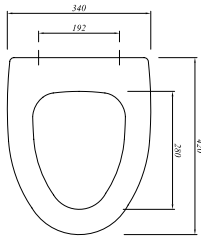

45x54 cm

Orta armatür delikli, su taşma delikli

STIL

Renk

Kod

TEZGAH ÜZERİ LAVABO

Beyaz

711 07162 00

711 07401 00

Klozet

67x34 cm

Taharet borusu girişi universal uygulamalı
3/6 lt

Rezervuar

Alltan su girişi, üstten kumandalı.

Renk

Kod

ASMA KLOZET

Beyaz

711 07314 00

52x35.5 cm
Taharet borusu girişi universal uygulamalı
3/6 lt fonksiyon

SMART KAPAK

Beyaz

701 07729 00

Duroplast
Metal menteşeli
Üstten sıkmalı
Yavaş kapanır tak-çıkartır kapak