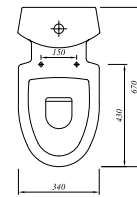

45x54 cm

Orta armatür delikli, su taşma delikli

STIL

Renk

Kod

TEZGAH ÜZERİ LAVABO

Beyaz

711 07162 00

711 07401 00

Klozet

67x34 cm

Taharet borusu girişi universal uygulamalı
3/6 lt

Rezervuar

Alltan su girişi, üstten kumandalı.

Renk

Kod

ASMA KLOZET

Beyaz

711 07314 00

52x35.5 cm
Taharet borusu girişi universal uygulamalı
3/6 lt fonksiyon

SMART KAPAK

Beyaz

701 07729 00

Duroplast
Metal menteşeli
Üstten sıkmalı
Yavaş kapanır tak-çıkartır kapak