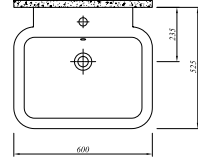

60x53 cm

Orta armatür delikli, su taşma delikli