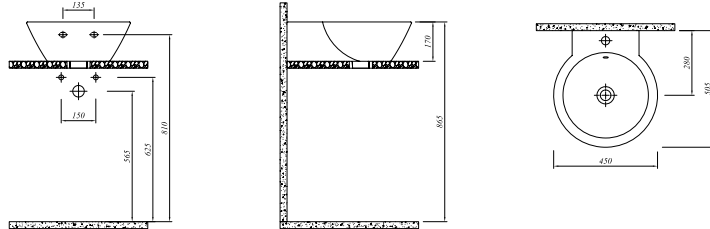

TEZGAH ÜZERİ LAVABO

Beyaz

711 07160 00

45x51 cm

Orta armatür delikli, su taşma delikli

TEZGAH ÜZERİ LAVABO

Beyaz

711 07161 00

45x54 cm

Orta armatür delikli, su taşma delikli

STIL

Renk

Kod

TEZGAH ÜZERİ LAVABO

Beyaz

711 07162 00

711 07401 00

Klozet

67x34 cm

Taharet borusu girişi universal uygulamalı
3/6 lt

Rezervuar

Alltan su girişi, üstten kumandalı.

Renk

Kod