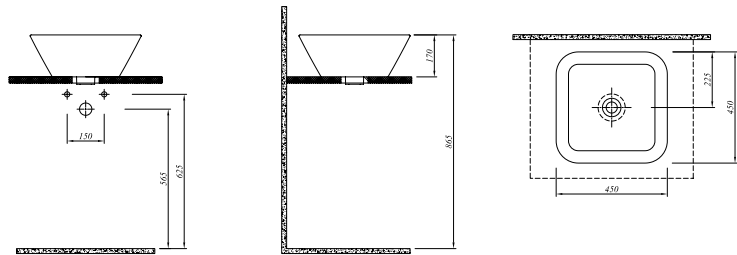

Duvardan ankastre ve tezgahdan yüksek lavabo bataryası ile uyumlu

TEZGAH ÜZERİ ÇANAK LAVABO

Beyaz

711 07101 00

45x45 cm

Armatür deliksiz, su taşma deliksiz

Duvardan ankastre ve tezgahdan yüksek lavabo bataryası ile uyumlu

TEZGAH ÜZERİ LAVABO

Beyaz

711 07160 00

45x51 cm

Orta armatür delikli, su taşma delikli

TEZGAH ÜZERİ LAVABO

Beyaz

711 07161 00

45x54 cm

Orta armatür delikli, su taşma delikli

STIL

Renk

Kod

TEZGAH ÜZERİ LAVABO

Beyaz

711 07162 00

711 07401 00

Klozet

67x34 cm

Taharet borusu girişi universal uygulamalı
3/6 lt

Rezervuar

Alltan su girişi, üstten kumandalı.

Renk

Kod