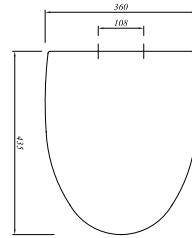

711 07401 00

Klozet

67x34 cm

Taharet borusu girişi universal uygulamalı
3/6 lt

Rezervuar

Alltan su girişi, üstten kumandalı.

Renk

Kod

ASMA KLOZET

Beyaz

711 07314 00

52x35.5 cm
Taharet borusu girişi universal uygulamalı
3/6 lt fonksiyon

SMART KAPAK

Beyaz

701 07729 00

Duroplast
Metal menteşeli
Üstten sıkmalı
Yavaş kapanır tak-çıkartır kapak