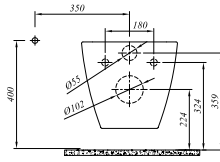

52x35.5 cm
Taharet borusu girişi universal uygulamalı
3/6 lt fonksiyon