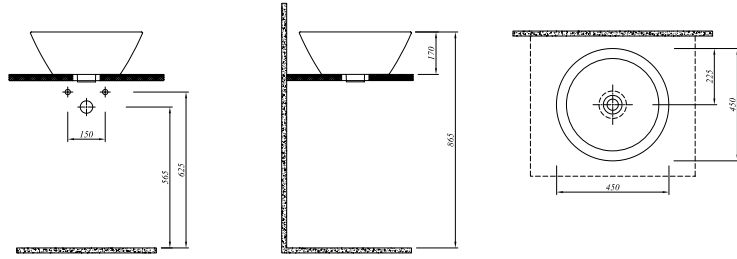

Duvardan ankastre ve tezgahdan yüksek lavabo bataryası ile uyumlu

TEZGAH ÜZERİ ÇANAK LAVABO

Beyaz

711 07101 00

45x45 cm

Armatür deliksiz, su taşma deliksiz

Duvardan ankastre ve tezgahdan yüksek lavabo bataryası ile uyumlu

TEZGAH ÜZERİ LAVABO

Beyaz

711 07160 00

45x51 cm

Orta armatür delikli, su taşma delikli

TEZGAH ÜZERİ LAVABO

Beyaz

711 07161 00

45x54 cm

Orta armatür delikli, su taşma delikli

STIL

Renk

Kod

TEZGAH ÜZERİ LAVABO

Beyaz

711 07162 00

711 07401 00

Klozet

67x34 cm

Taharet borusu girişi universal uygulamalı
3/6 lt

Rezervuar

Alltan su girişi, üstten kumandalı.

Renk

Kod