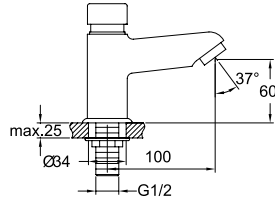

CLASSIC BASMALI LAVABO BATARYASI

731 78170 55 256

Konfor Uzunluğu: 103 mm
Konfor Yüksekliği: 60 mm
1 dk. kadar ayarlanabilen basmalı sistem
Basıldığında belirli süre su verir

%40 Su
Tasarrufu