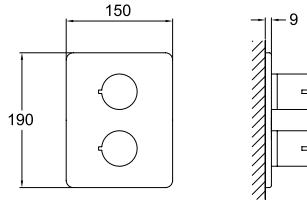

PRO ANKASTRE TERMOSTATİK BANYO BATARYASI [SIVA ÜSTÜ]

731 64453 55 499

KaleBox (731 94372 99)'in final montaj parçasıdır.
Siva altı sistemi içermez
Rozet takımı ve kartuş sistemini içerir
Termostatik kartuş
Sıcaklığı sabit tutma özelliği
Çevirmeli tip yönlendirici
3 Fonksiyonlu: Tepe duşu, el duşu, çıkış ucu, su jeti
uygulamalarından dördü yada üçü kullanılabilir

KALEBOX PRO ANKASTRE BANYO BATARYASI [SIVA ALTI]

731 94372 99 205

Siva üstü final montaj parçası ayrıca sipariş edilmelidir.
G 1/2" su girişi
Dört, üç, iki ya da tek fonksiyonlu kullanılabilir.
28 mm duvar toleransı
Montaj sonrası test/temizlik için özel plastik kapatma