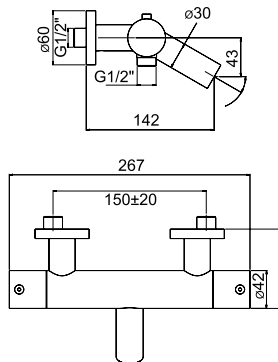

TRENDY TERMOSTATİK BANYO BATARYASI

731 62453 55 1.738

Konfor uzunluğu: 142 mm
Honeycomb akış düzenleyici
Termostatik kartuş
Sıcaklığı sabit tutma özelliği